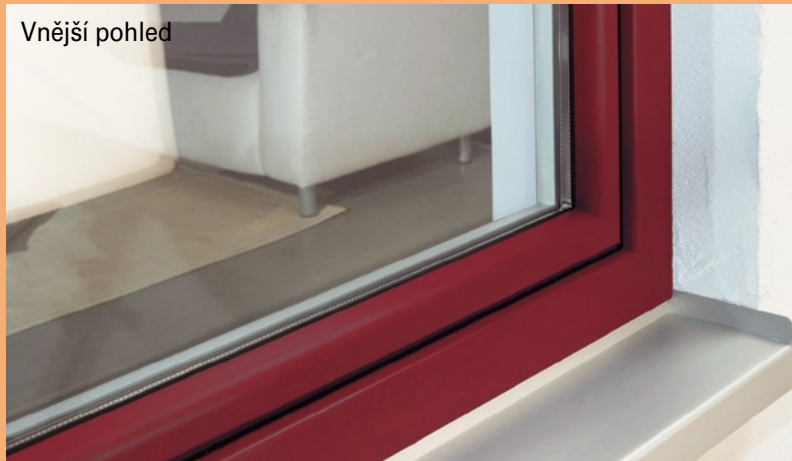

filigránský
dynamický
komfortní
spolehlivý
stabilní

někdo to
rád kulaté

Design a technika

Vnitřní pohled

Vnější pohled

Design

Kladete ve svém bytě nebo domě velký důraz na vlastní styl a sladění věcí až do nejmenšího detailu? Potom okna ze systému S 8000 IQ jsou pro Vás tou správnou volbou. Splní všechna očekávání spojená s moderním komfortem bydlení a zdůrazní Váš osobitý styl. Neboť zálibení v neobyčejných věcech se dá především vyjádřit sladěním celku. Vzhledově měkké kontury společně s oblými zasklivačmi lištami a těsněním tvoří esteticky i hodnotově jedinečný prvek, jež dotváří Vaši individualitu a životní styl.

Technika

Profilové kombinace s pěti a šesti komorami díky své stavební hloubce 74mm vykazují velmi dobré tepelně-izolační vlastnosti. Tím se nejenom snižují Vaše náklady na vytápění, ale současně aktivně přispějete i k redukci CO₂. Mimoto se Vaše nová okna velmi jednoduše čistí díky pološikmé hladké drážce v rámu. Pokud chcete zabránit tvorbě plísní můžete zvolit patentovaný větrací systém GECCO (GEALAN CLIMA CONTROL). Malá klapka s IQ se stará o potřebnou výměnu vzduchu mezi vnitřním a vnějším prostředím a tím zlepšuje klima v místnosti a komfort bydlení.

Více informací na: www.gealan.cz

Rám 8003/ Křídlo 8065*/ Křídlo 8068

- 1 Vynikající tepelně-izolační vlastnosti díky pěti, resp. šesti komorám a stavební hloubce 74mm
- 2 Výborná statika je zajištěna pomocí velké výztuže v křídle
- 3 Zvláště jednoduché čištění díky rozměrné drážce v rámu
- 4 Tvarově dokonalé vedení zaoblených linií u křídla a zasklivačích lišt