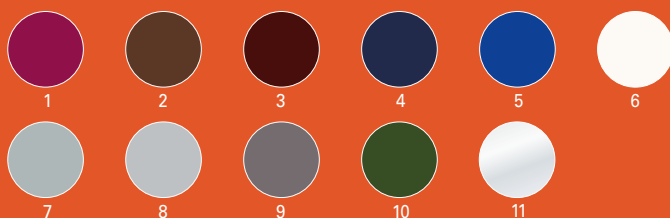

* k dodání pouze v PVC bílé barvě

6 Standardních dekorů dřeva*

1 Oregon IV	4 Mahagon
2 Zlatý dub	5 Bahenní dub
3 Dub	6 Ořech

Váš Gealan partner Vám rád poradí:

11 standardních acrylcolorových barev*

1 červenohnědá / RAL 3011	5 ultramarínová modrá / RAL 5002	9 bídlíčivá šedá / RAL 7015
2 sépiová hnědá / RAL 8014	6 krémová bílá / RAL 9001	10 mechová zelená / RAL 6005
3 černohnědá 02	7 okenní šedá / RAL 7040	11 stříbrná **
4 ocelová modrá / RAL 5011	8 achátová šedá / RAL 7038	

* pouze u 8068 ** U této barvy platí zvláštní ujednání