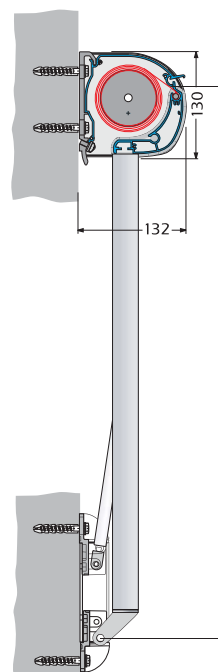

Provedení:

- se sklonem 0 - 90°, nebo 0 - 135°
- látka kryta v částečně uzavřeném boxu
- délka ramen [cm]: 75, 100, 125, 150, 175
- délka ramen určuje délku výsuvu clony

Látka clony:

- výběr z velkého množství druhů a typů látek dle platného vzorníku CLIMAX
- dlouhá životnost, stálobarevnost, možnost potisku

Kotvení:

- horní box - na stěnu, na strop
- ramena - na stěnu

Ovládání ruční:

- klika s převodovkou

Ovládání motorické:

- elektromotor 230 V, ovládaný:
 - vypínačem, řídicí automatikou, dálkovým ovládáním

Způsoby kotvení

Montáž na stěnu

Montáž na strop

Technické údaje

Mezní rozměry

Typ clony	Minimální šířka		Maximální šířka	Minimální výsuv	Maximální výsuv	Sklon ramen	
METRO 100 MB	klika	motor	500 cm	75 cm	175 cm	0 - 90°	0 - 135°
	35 cm	79 cm					