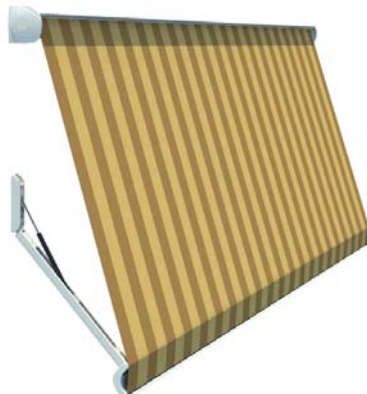

Svislá clona
METRO 100 BM

METRO 100 BM

Svislá clona METRO 100 BM patří do kategorie fasádního látkového stínění. Je vhodná zejména ke stínění balkonů a úzkých teras.

Sklon látky je možno regulovat pomocí výsuvných ramen, která lze nastavit v úhlu od 0 - 90° nebo 0 - 135°. Clonu je možno ovládat ručně nebo motoricky.

Vyrábíme **Vaše clony ...**

CLIMAX 

t o n e j l e p š í p o d s l u n c e m

Vyobrazení výrobku

Sklon ramen 90°

Sklon ramen 135°

Snadná manipulace pomocí hydraulických pístů

Popis

Clona:

- balkonová clona s výklopnými rameny
- výběr z několika barev konstrukce, standardně bílá (RAL 9016), hnědá (RAL 8077), stříbrná (RAL 9006). Ostatní odstíny RAL dle platného Ceníku markýz CLIMAX (příplatek)

Provedení:

- se sklonem 0 - 90°, nebo 0 - 135°
- látka kryta v částečně uzavřeném boxu
- délka ramen [cm]: 75, 100, 125, 150, 175
- délka ramen určuje délku výsuvu clony

Látka clony:

- výběr z velkého množství druhů a typů látek dle platného vzorníku CLIMAX
- dlouhá životnost, stálobarevnost, možnost potisku