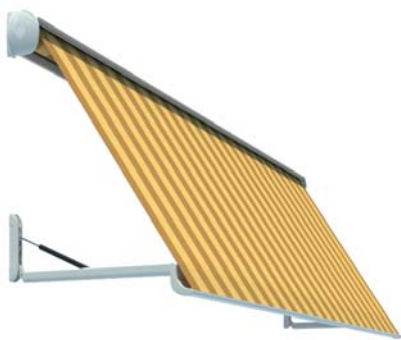

Svislá clona
METRO 100 BM

METRO 100 BM

Svislá clona METRO 100 BM patří do kategorie fasádního látkového stínění. Je vhodná zejména ke stínění balkonů a úzkých teras.

Sklon látky je možno regulovat pomocí výsuvných ramen, která lze nastavit v úhlu od 0 - 90° nebo 0 - 135°. Clonu je možno ovládat ručně nebo motoricky.

Vyrábíme **Vaše clony ...**

CLIMAX 

t o n e j l e p š í p o d s l u n c e m

Vyobrazení výrobku

Sklon ramen 90°

Sklon ramen 135°

Snadná manipulace pomocí hydraulických pístů

Popis

Clona:

- balkonová clona s výklopnými rameny
- výběr z několika barev konstrukce, standardně bílá (RAL 9016), hnědá (RAL 8077), stříbrná (RAL 9006). Ostatní odstíny RAL dle platného Ceníku markýz CLIMAX (příplatek)

Provedení:

- se sklonem 0 - 90°, nebo 0 - 135°
- látka kryta v částečně uzavřeném boxu
- délka ramen [cm]: 75, 100, 125, 150, 175
- délka ramen určuje délku výsuvu clony

Látka clony:

- výběr z velkého množství druhů a typů látek dle platného vzorníku CLIMAX
- dlouhá životnost, stálobarevnost, možnost potisku