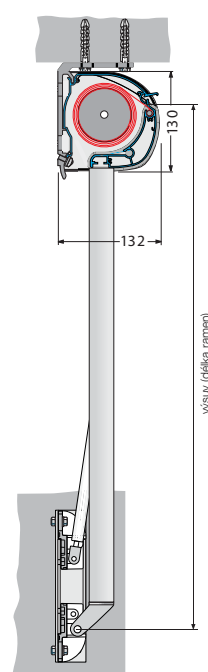

Provedení:

- se sklonem 0 - 90°, nebo 0 - 135°
- látka kryta v částečně uzavřeném boxu
- délka ramen [cm]: 75, 100, 125, 150, 175
- délka ramen určuje délku výsuvu clony

Látka clony:

- výběr z velkého množství druhů a typů látek dle platného vzorníku CLIMAX
- dlouhá životnost, stálobarevnost, možnost potisku

Kotvení:

- horní box - na stěnu, na strop
- ramena - na stěnu

Ovládání ruční:

- klika s převodovkou

Ovládání motorické:

- elektromotor 230 V, ovládaný:
 - vypínačem, řídicí automatikou, dálkovým ovládáním

Způsoby kotvení

Montáž na stěnu

Montáž na strop

Technické údaje

Mezní rozměry

Typ clony	Minimální šířka		Maximální šířka	Minimální výsuv	Maximální výsuv	Sklon ramen	
METRO 100 MB	klika	motor	500 cm	75 cm	175 cm	0 - 90°	0 - 135°
	35 cm	79 cm					