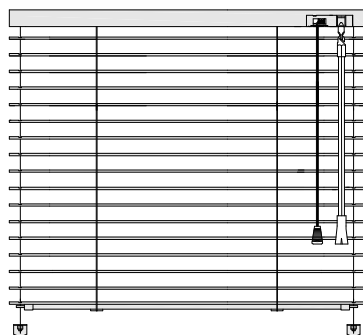

Je konstruována jak pro montáž na rám okna, do okenního výklenku,
na zeď či strop, tak pro montáž mezi skla.

Vyrábíme Vaše žaluzie ...

CLIMAX ®

t o n e j l e p š í p o d s l u n c e m

Vyobrazení výrobku

Žaluzie STANDARD
- meziskelní provedení

táhlo a provázek

Žaluzie STANDARD
- interiérové provedení

tyčka a provázek s brzdou

Žaluzie STANDARD
- interiérové provedení

táhlo a provázek s brzdou,
čelní vývod

Žaluzie STANDARD
- interiérové provedení

táhlo a provázek,
boční vývod

Lamela:

- hliníková, šíře 25 mm
- výběr z více než 30 barevných odstínů včetně imitací dřeva

Ostatní komponenty:

- horní nosič v bílé barvě
- boční vedení (silon nebo ocelové lanko) nebo bez bočního vedení

Ovládání ruční:

- meziskelní provedení
- provázek a táhlo
- interiérové provedení
- provázek s brzdou a táhlo
- provázek s brzdou a tyčka
- provázek a táhlo

Technické údaje

Mezní rozměry				
Typ žaluzie STANDARD	Šířka [cm]		Výška [cm]	Maximální plocha [m ²]
	Minimální	Maximální	Maximální	
Meziskelní	30	260	250	6
Interiérové				