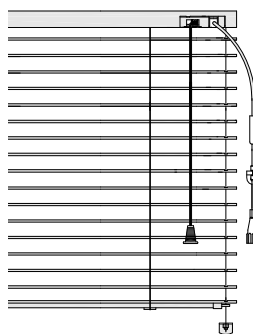

Žaluzie SUPER
interiérové provedení

táhlo a provázek s brzdou,
čelní vývod

Žaluzie SUPER
interiérové provedení

táhlo a provázek,
boční vývod

Popis

Žaluzie:

- meziskelní provedení - montáž mezi skla okna
- interiérové provedení - montáž na křídlo okna, na stěnu, do okenního výklenku
- vhodná do všech typů oken (mimo střešních)
- u lamely šíře 25 mm na výběr provedení domykateľné (celostínící) nebo nedomykateľné, u lamely šíře 16 mm provedení pouze nedomykateľné viz *Provedení žaluzie* lze v šikmém provedení
- boční vedení silon nebo ocelové lanko

Ostatní komponenty:

- barevně sladěny s horním nosičem a lamelou

Lamela:

- hliníková, šíře 25 nebo 16 mm
- výběr z více než 70 barevných odstínů včetně imitací dřeva či perforovaných lamel

Ovládání ruční:

- interiérové provedení
 - provázek s brzdou a tyčka
 - provázek s brzdou a táhlo
 - provázek a táhlo
- meziskelní provedení
 - provázek a táhlo

Technické údaje

Mezní rozměry					
Typ žaluzie SUPER	Šířka lamely [mm]	Šířka [cm]		Výška [cm]	Maximální plocha [m ²]
		Minimální	Maximální	Maximální	
Interiérové provedení	25	30	250	250	6
Meziskelní provedení	16		160	230	3,68